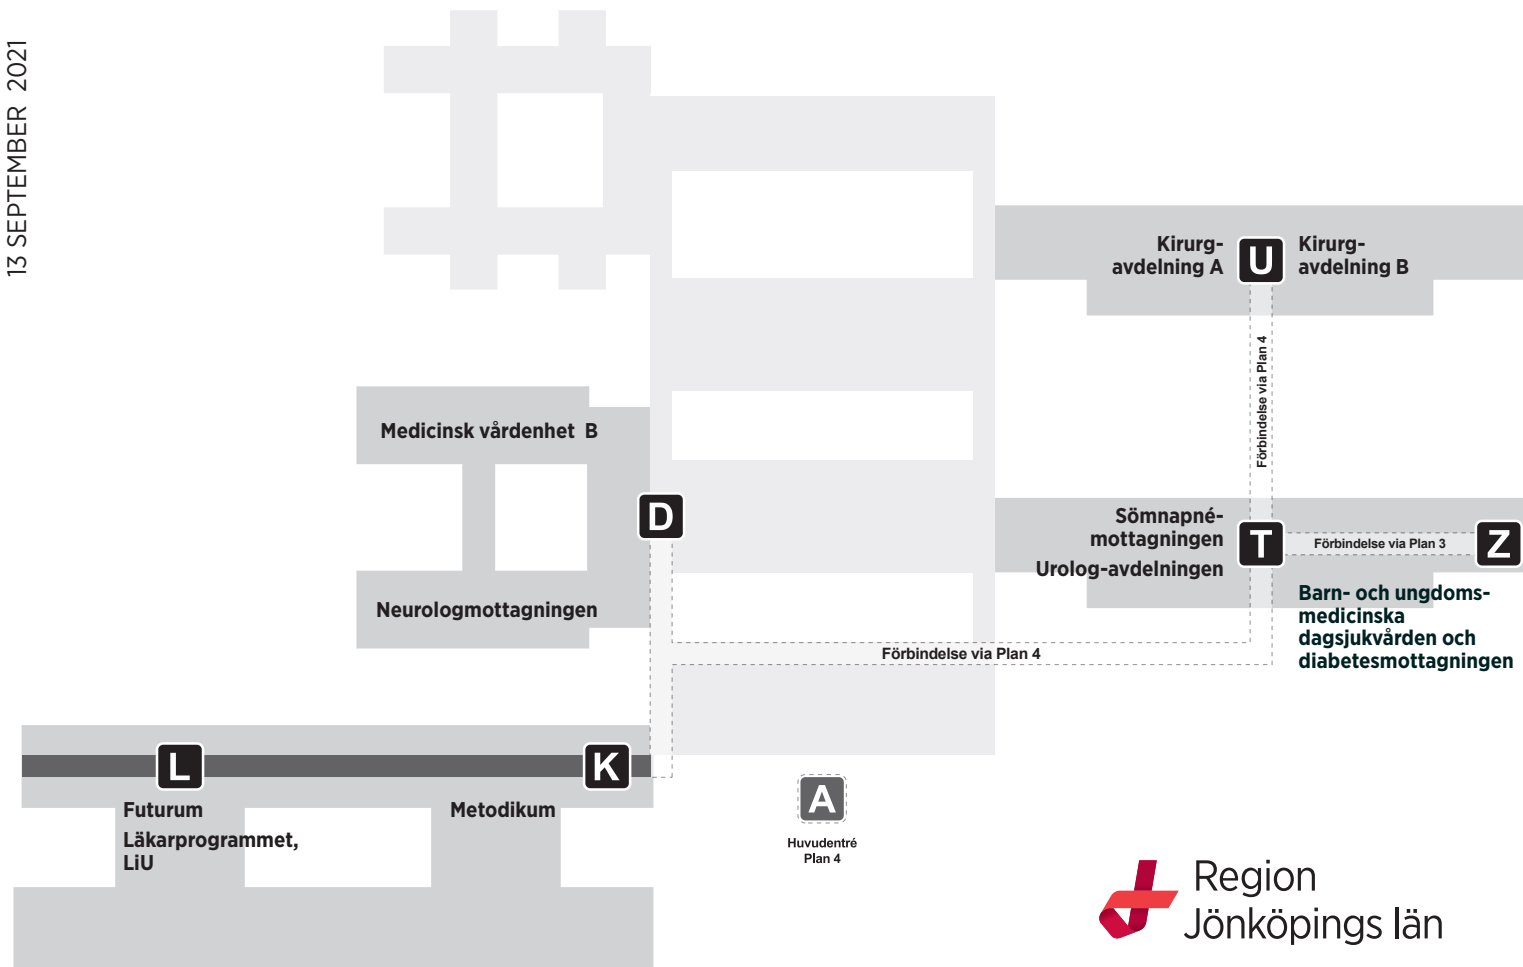

VÄGVISNING - LÄNSSJUKHUSET RYHOV - PLAN 2

13 SEPTEMBER 2021

VÄGVISNING - LÄNSSJUKHUSET RYHOV - PLAN 3

VÄGVISNING - LÄNSSJUKHUSET RYHOV - PLAN 4 - ENTRÉPLAN

13 SEPTEMBER 2021

VÄGVISNING - LÄNSSJUKHUSET RYHOV - PLAN 5

VÄGVISNING - LÄNSSJUKHUSET RYHOV - PLAN 6

13 SEPTEMBER 2021

VÄGVISNING - LÄNSSJUKHUSET RYHOV - PLAN 7

VÄGVISNING - LÄNSSJUKHUSET RYHOV - PLAN 8

13 SEPTEMBER 2021