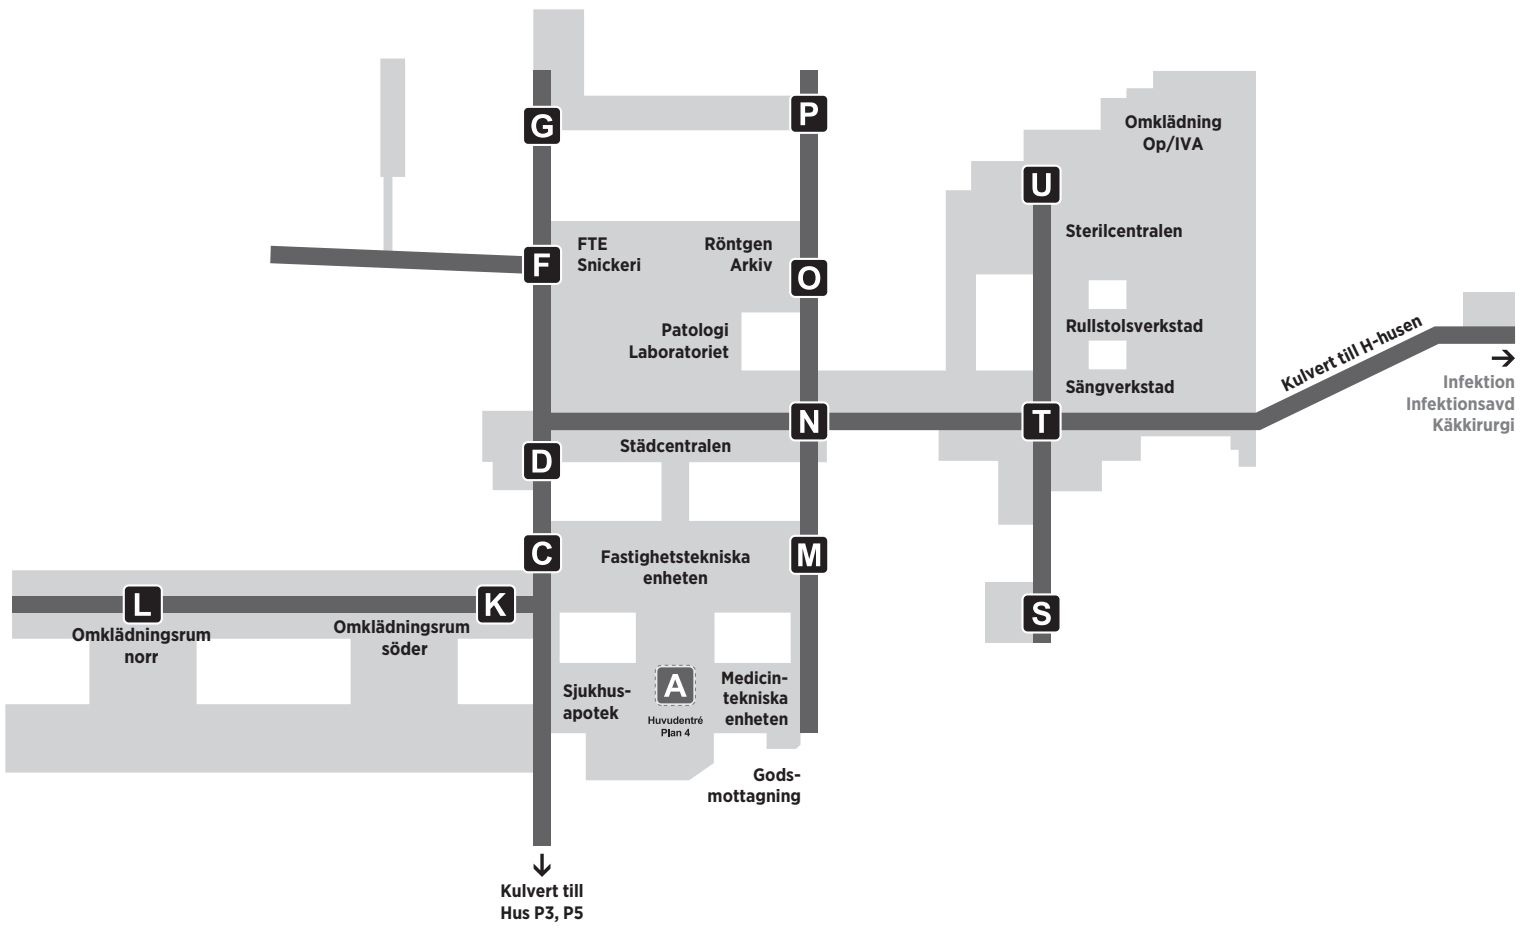

VÄGVISNING - LÄNSSJUKHUSET RYHOV - PLAN 2

13 SEPTEMBER 2021

VÄGVISNING - LÄNSSJUKHUSET RYHOV - PLAN 3

VÄGVISNING - LÄNSSJUKHUSET RYHOV - PLAN 4 - ENTRÉPLAN

13 SEPTEMBER 2021

VÄGVISNING - LÄNSSJUKHUSET RYHOV - PLAN 5

VÄGVISNING - LÄNSSJUKHUSET RYHOV - PLAN 6

13 SEPTEMBER 2021

VÄGVISNING - LÄNSSJUKHUSET RYHOV - PLAN 7

VÄGVISNING - LÄNSSJUKHUSET RYHOV - PLAN 8

13 SEPTEMBER 2021