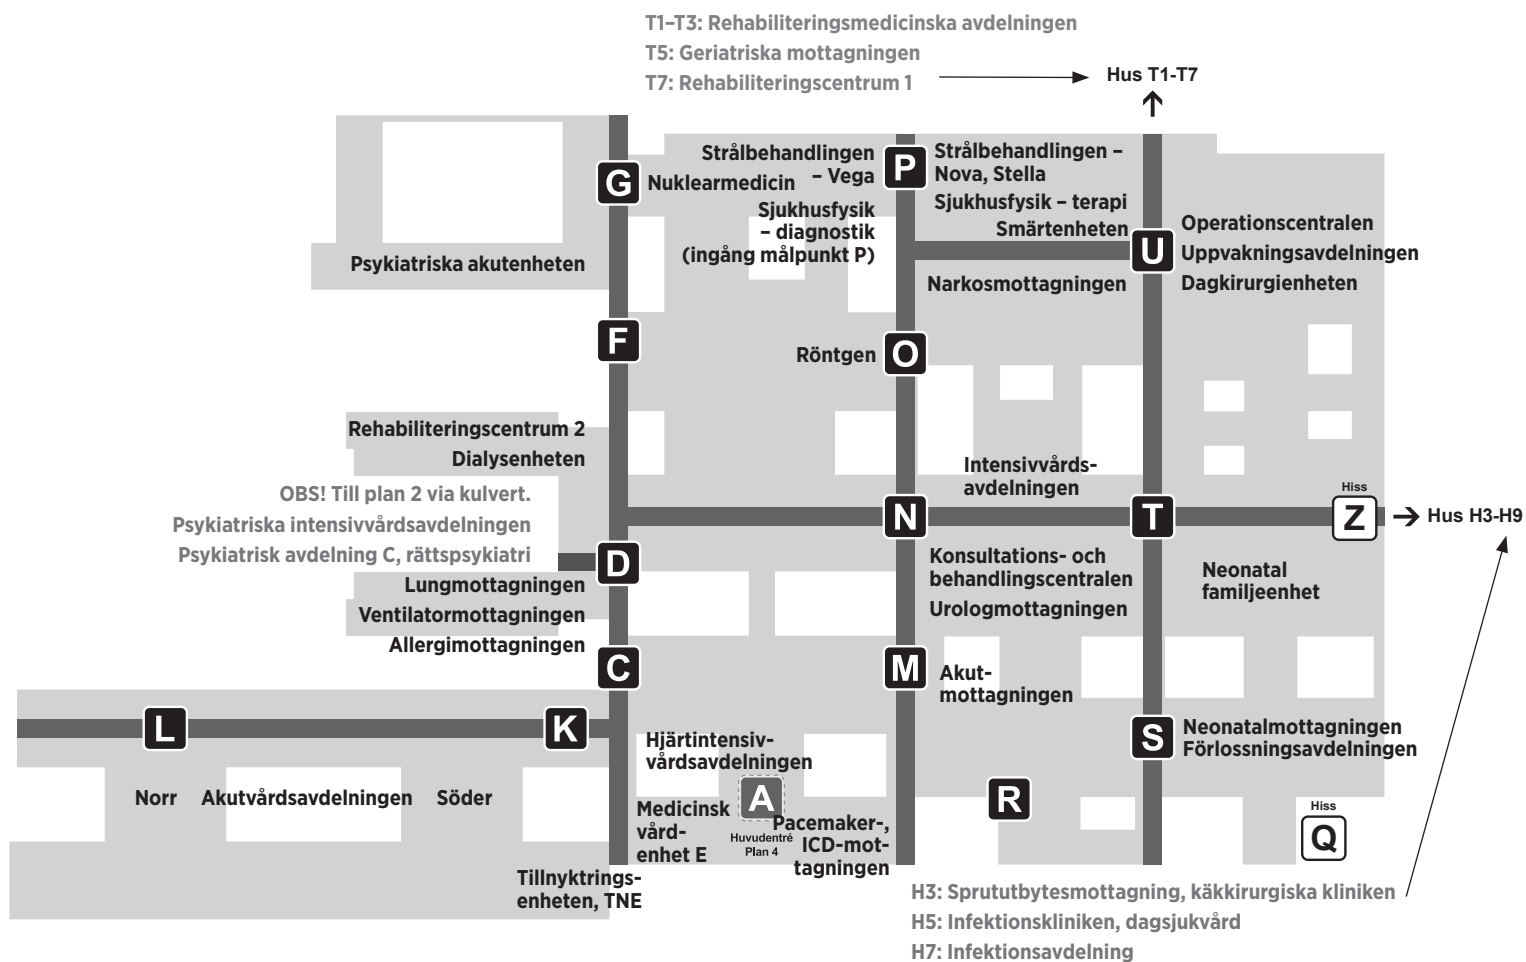

VÄGVISNING - LÄNSSJUKHUSET RYHOV - PLAN 2

13 SEPTEMBER 2021

VÄGVISNING - LÄNSSJUKHUSET RYHOV - PLAN 3

VÄGVISNING - LÄNSSJUKHUSET RYHOV - PLAN 4 - ENTRÉPLAN

13 SEPTEMBER 2021

VÄGVISNING - LÄNSSJUKHUSET RYHOV - PLAN 5

VÄGVISNING - LÄNSSJUKHUSET RYHOV - PLAN 6

13 SEPTEMBER 2021

VÄGVISNING - LÄNSSJUKHUSET RYHOV - PLAN 7

VÄGVISNING - LÄNSSJUKHUSET RYHOV - PLAN 8

13 SEPTEMBER 2021