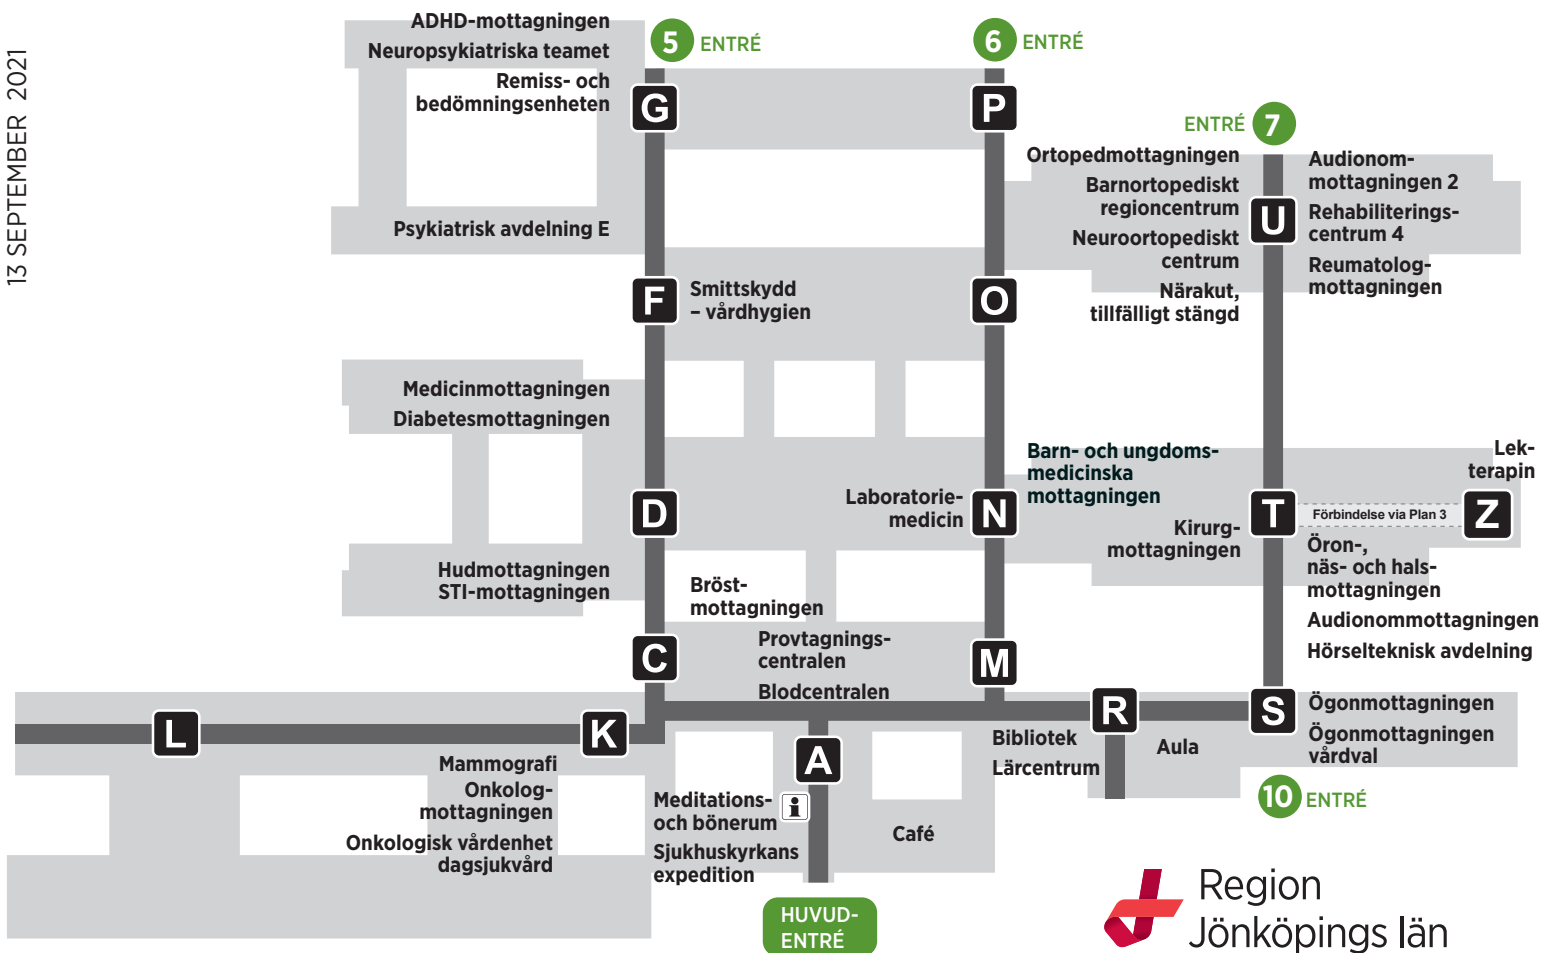

VÄGVISNING - LÄNSSJUKHUSET RYHOV - PLAN 2

13 SEPTEMBER 2021

VÄGVISNING - LÄNSSJUKHUSET RYHOV - PLAN 3

VÄGVISNING - LÄNSSJUKHUSET RYHOV - PLAN 4 - ENTRÉPLAN

13 SEPTEMBER 2021

VÄGVISNING - LÄNSSJUKHUSET RYHOV - PLAN 5

VÄGVISNING - LÄNSSJUKHUSET RYHOV - PLAN 6

13 SEPTEMBER 2021

VÄGVISNING - LÄNSSJUKHUSET RYHOV - PLAN 7

VÄGVISNING - LÄNSSJUKHUSET RYHOV - PLAN 8

13 SEPTEMBER 2021