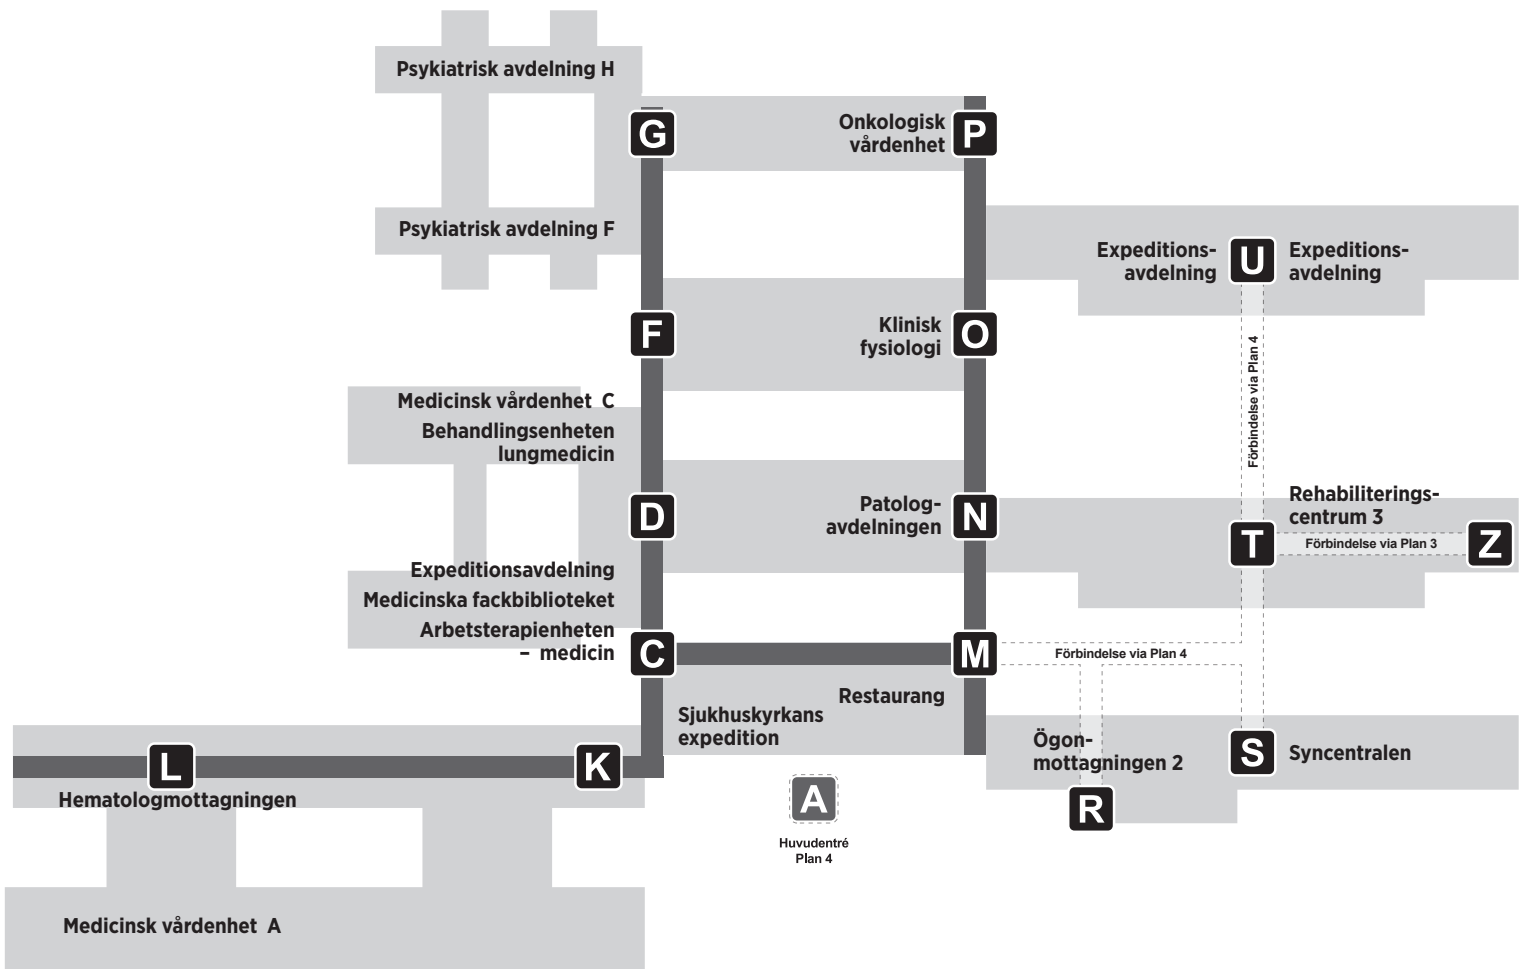

VÄGVISNING - LÄNSSJUKHUSET RYHOV - PLAN 2

13 SEPTEMBER 2021

VÄGVISNING - LÄNSSJUKHUSET RYHOV - PLAN 3

VÄGVISNING - LÄNSSJUKHUSET RYHOV - PLAN 4 - ENTRÉPLAN

13 SEPTEMBER 2021

VÄGVISNING - LÄNSSJUKHUSET RYHOV - PLAN 5

VÄGVISNING - LÄNSSJUKHUSET RYHOV - PLAN 6

13 SEPTEMBER 2021

VÄGVISNING - LÄNSSJUKHUSET RYHOV - PLAN 7

VÄGVISNING - LÄNSSJUKHUSET RYHOV - PLAN 8

13 SEPTEMBER 2021